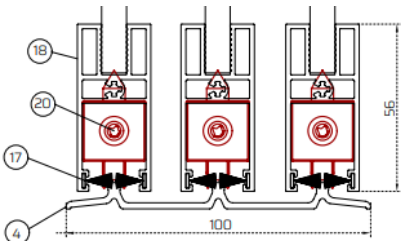

INFORMAZIONI TECNICHE:

	VESTA-8	VESTA-HB	VESTA-10
TIPO VETRO	TEMPERATO 8 MM	TEMPERATO 4+12+4 MM	TEMPERATO 10 MM
N° BINARI	3 4 5	3 4 5	3 4 5
N° MAX ANTE	10	10	10
L MAX VETRATA	12 m	12 m	12 m
COLORE VETRO	TRASP. SATINATO COLORATO	TRASP. SATINATO COLORATO	TRASP. SATINATO COLORATO
SISTEMA DI CHIUSURA	LATERALE CENTRALE	LATERALE CENTRALE	LATERALE CENTRALE
REGOLAZIONE H ANTA	±0,5 mm	±0,5 mm	±0,5 mm
REGOLAZIONE L ANTA	±1 cm	±1 cm	±1 cm
PANNELLI SOLO VETRO	NO	NO	SI
METODI DI APPLICAZIONE	FLAT L U	FLAT L U	FLAT L U
DIMENSIONI PANNELLO	350 mm < L < 1200 mm 400 mm < H < 2800 mm	350 mm < L < 1200 mm 400 mm < H < 2800 mm	350 mm < L < 1200 mm 400 mm < H < 2500 mm

CONFIGURAZIONI:

COLORI DI SERIE:

I colori sono disponibili con finitura liscia o ruvida, da specificare al momento dell'ordine.

VESTA-8 VETRO TEMPERATO TRASPARENTE | 8 MM

SEZIONI:

SOGLIA ALTA

SOGLIA BASSA

- 1 - PROFILO LATERALE
- 2 - PROFILO SUPERIORE
- 3 - PROFILO INFERIORE CON SOGLIA ALTA
- 4 - PROFILO INFERIORE CON SOGLIA BASSA
- 5 - PROFILO INVOLUCRO LATERALE
- 6 - SPAZZOLINO 48*550
- 7 - ADATTATORE PER SERRATURA A CHIAVE

- 8 - PROFILO MANIGLIA PER VETRO 8 MM
- 9 - TELAIO ANTA PER VETRO 8 MM
- 10 - COPERTURA TELAIO
- 11 - SPAZZOLINO 48*800
- 12 - GUARNIZIONE
- 13 - CLIP INFERIORI PLASTICA
- 14 - PROFILO SERRATURA VETRO 8 MM