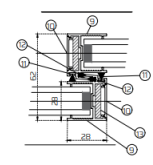

VESTA-HB VETRO TEMPERATO TRASPARENTE | 4+12+4 MM

SEZIONI:

3 BINARI

4 BINARI

5 BINARI

SOGLIA ALTA

SOGLIA BASSA

- 1 - PROFILO LATERALE
- 2 - PROFILO SUPERIORE
- 3 - PROFILO INFERIORE CON SOGLIA ALTA
- 4 - PROFILO INFERIORE CON SOGLIA BASSA
- 5 - PROFILO INVOLUCRO LATERALE
- 6 - SPAZZOLINO 48°550
- 7 - ADATTATORE PER SERRATURA A CHIAVE

- 8 - PROFILO MANIGLIA PER VETRO 8 MM
- 9 - TELAIO ANTA PER VETRO 8 MM
- 10 - COPERTURA TELAIO
- 11 - SPAZZOLINO 48°800
- 12 - GUARNIZIONE
- 13 - CLIP INFERIORI PLASTICA
- 14 - PROFILO SERRATURA VETRO 8 MM