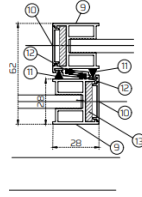

VESTA-8 VETRO TEMPERATO TRASPARENTE | 8 MM

SEZIONI: