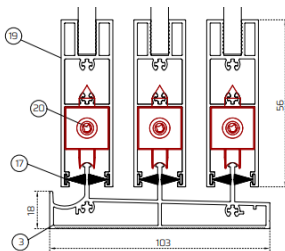

INFORMAZIONI TECNICHE:

	VESTA-8	VESTA-HB	VESTA-10
TIPO VETRO	TEMPERATO 8 MM	TEMPERATO 4+12+4 MM	TEMPERATO 10 MM
N° BINARI	3 4 5	3 4 5	3 4 5
N° MAX ANTE	10	10	10
L MAX VETRATA	12 m	12 m	12 m
COLORE VETRO	TRASP. SATINATO COLORATO	TRASP. SATINATO COLORATO	TRASP. SATINATO COLORATO
SISTEMA DI CHIUSURA	LATERALE CENTRALE	LATERALE CENTRALE	LATERALE CENTRALE
REGOLAZIONE H ANTA	±0,5 mm	±0,5 mm	±0,5 mm
REGOLAZIONE L ANTA	±1 cm	±1 cm	±1 cm
PANNELLI SOLO VETRO	NO	NO	SI
METODI DI APPLICAZIONE	FLAT L U	FLAT L U	FLAT L U
DIMENSIONI PANNELLO	350 mm < L < 1200 mm 400 mm < H < 2800 mm	350 mm < L < 1200 mm 400 mm < H < 2800 mm	350 mm < L < 1200 mm 400 mm < H < 2500 mm

CONFIGURAZIONI:

COLORI DI SERIE:

I colori sono disponibili con finitura liscia o ruvida, da specificare al momento dell'ordine.

VESTA-8 VETRO TEMPERATO TRASPARENTE | 8 MM

SEZIONI:

SOGLIA ALTA

SOGLIA BASSA

- 1 - PROFILO LATERALE
- 2 - PROFILO SUPERIORE
- 3 - PROFILO INFERIORE CON SOGLIA ALTA
- 4 - PROFILO INFERIORE CON SOGLIA BASSA
- 5 - PROFILO INVOLUCRO LATERALE
- 6 - SPAZZOLINO 48*550
- 7 - ADATTATORE PER SERRATURA A CHIAVE

- 8 - PROFILO MANIGLIA PER VETRO 8 MM
- 9 - TELAIO ANTA PER VETRO 8 MM
- 10 - COPERTURA TELAIO
- 11 - SPAZZOLINO 48*800
- 12 - GUARNIZIONE
- 13 - CLIP INFERIORI PLASTICA
- 14 - PROFILO SERRATURA VETRO 8 MM