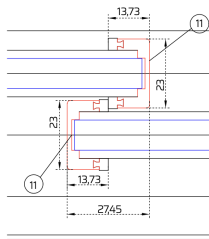

VESTA-10 VETRO TEMPERATO TRASPARENTE | 10 MM

SEZIONI:

3 BINARI

4 BINARI

5 BINARI

- 1 - PROFILO LATERALE
- 2 - PROFILO SUPERIORE
- 3 - PROFILO INFERIORE
- 4 - PROFILO LATERALE
- 5 - SPAZZOLINO 48°550
- 6 - PROFILO DELLA MANIGLIA A DOPPIO LATO PER 10 MM