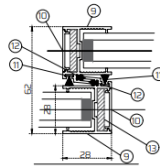

VESTA-HB VETRO TEMPERATO TRASPARENTE | 4+12+4 MM

SEZIONI:

3 BINARI

4 BINARI

5 BINARI

SOGLIA ALTA

SOGLIA BASSA

- 1 - PROFILO LATERALE
- 2 - PROFILO SUPERIORE
- 3 - PROFILO INFERIORE CON SOGLIA ALTA
- 4 - PROFILO INFERIORE CON SOGLIA BASSA
- 5 - PROFILO INVOLUCRO LATERALE
- 6 - SPAZZOLINO 48°550
- 7 - ADATTATORE PER SERRATURA A CHIAVE

- 8 - PROFILO MANIGLIA PER VETRO 8 MM
- 9 - TELAIO ANTA PER VETRO 8 MM
- 10 - COPERTURA TELAIO
- 11 - SPAZZOLINO 48°800
- 12 - GUARNIZIONE
- 13 - CLIP INFERIORI PLASTICA
- 14 - PROFILO SERRATURA VETRO 8 MM