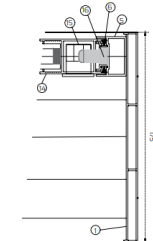

VESTA-HB VETRO TEMPERATO TRASPARENTE | 4+12+4 MM

SEZIONI:

3 BINARI

4 BINARI

5 BINARI

SOGLIA ALTA

SOGLIA BASSA

- 1 - PROFILO LATERALE
- 2 - PROFILO SUPERIORE
- 3 - PROFILO INFERIORE CON SOGLIA ALTA
- 4 - PROFILO INFERIORE CON SOGLIA BASSA
- 5 - PROFILO INVOLUCRO LATERALE
- 6 - SPAZZOLINO 48°550
- 7 - ADATTATORE PER SERRATURA A CHIAVE

- 8 - PROFILO MANIGLIA PER VETRO 8 MM
- 9 - TELAIO ANTA PER VETRO 8 MM
- 10 - COPERTURA TELAIO
- 11 - SPAZZOLINO 48°800
- 12 - GUARNIZIONE
- 13 - CLIP INFERIORI PLASTICA
- 14 - PROFILO SERRATURA VETRO 8 MM

VESTA-10 VETRO TEMPERATO TRASPARENTE | 10 MM

SEZIONI:

3 BINARI

4 BINARI

5 BINARI

- 1 - PROFILO LATERALE
- 2 - PROFILO SUPERIORE
- 3 - PROFILO INFERIORE
- 4 - PROFILO LATERALE
- 5 - SPAZZOLINO 48°550
- 6 - PROFILO DELLA MANIGLIA A DOPPIO LATO PER 10 MM