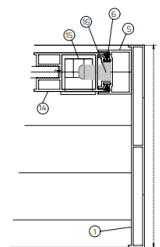

INFORMAZIONI TECNICHE:

	VESTA-8	VESTA-HB	VESTA-10
TIPO VETRO	TEMPERATO 8 MM	TEMPERATO 4+12+4 MM	TEMPERATO 10 MM
N° BINARI	3 4 5	3 4 5	3 4 5
N° MAX ANTE	10	10	10
L MAX VETRATA	12 m	12 m	12 m
COLORE VETRO	TRASP. SATINATO COLORATO	TRASP. SATINATO COLORATO	TRASP. SATINATO COLORATO
SISTEMA DI CHIUSURA	LATERALE CENTRALE	LATERALE CENTRALE	LATERALE CENTRALE
REGOLAZIONE H ANTA	±0,5 mm	±0,5 mm	±0,5 mm
REGOLAZIONE L ANTA	±1 cm	±1 cm	±1 cm
PANNELLI SOLO VETRO	NO	NO	SI
METODI DI APPLICAZIONE	FLAT L U	FLAT L U	FLAT L U
DIMENSIONI PANNELLO	350 mm < L < 1200 mm 400 mm < H < 2800 mm	350 mm < L < 1200 mm 400 mm < H < 2800 mm	350 mm < L < 1200 mm 400 mm < H < 2500 mm

CONFIGURAZIONI:

COLORI DI SERIE:

I colori sono disponibili con finitura liscia o ruvida, da specificare al momento dell'ordine.

VESTA-8 VETRO TEMPERATO TRASPARENTE | 8 MM

SEZIONI:

SOGLIA ALTA

SOGLIA BASSA

- 1 - PROFILO LATERALE
- 2 - PROFILO SUPERIORE
- 3 - PROFILO INFERIORE CON SOGLIA ALTA
- 4 - PROFILO INFERIORE CON SOGLIA BASSA
- 5 - PROFILO INVOLUCRO LATERALE
- 6 - SPAZZOLINO 48*550
- 7 - ADATTATORE PER SERRATURA A CHIAVE

- 8 - PROFILO MANIGLIA PER VETRO 8 MM
- 9 - TELAIO ANTA PER VETRO 8 MM
- 10 - COPERTURA TELAIO
- 11 - SPAZZOLINO 48*800
- 12 - GUARNIZIONE
- 13 - CLIP INFERIORI PLASTICA
- 14 - PROFILO SERRATURA VETRO 8 MM