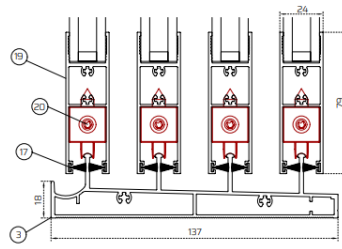

VESTA-HB VETRO TEMPERATO TRASPARENTE | 4+12+4 MM

SEZIONI:

3 BINARI

4 BINARI

5 BINARI

SOGLIA ALTA

SOGLIA BASSA

- 1 - PROFILO LATERALE
- 2 - PROFILO SUPERIORE
- 3 - PROFILO INFERIORE CON SOGLIA ALTA
- 4 - PROFILO INFERIORE CON SOGLIA BASSA
- 5 - PROFILO INVOLUCRO LATERALE
- 6 - SPAZZOLINO 48°550
- 7 - ADATTATORE PER SERRATURA A CHIAVE

- 8 - PROFILO MANIGLIA PER VETRO 8 MM
- 9 - TELAIO ANTA PER VETRO 8 MM
- 10 - COPERTURA TELAIO
- 11 - SPAZZOLINO 48°800
- 12 - GUARNIZIONE
- 13 - CLIP INFERIORI PLASTICA
- 14 - PROFILO SERRATURA VETRO 8 MM