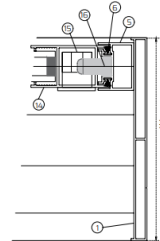

VESTA-HB VETRO TEMPERATO TRASPARENTE | 4+12+4 MM

SEZIONI:

3 BINARI

4 BINARI

5 BINARI

SOGLIA ALTA

SOGLIA BASSA

- 1 - PROFILO LATERALE
- 2 - PROFILO SUPERIORE
- 3 - PROFILO INFERIORE CON SOGLIA ALTA
- 4 - PROFILO INFERIORE CON SOGLIA BASSA
- 5 - PROFILO INVOLUCRO LATERALE
- 6 - SPAZZOLINO 48°550
- 7 - ADATTATORE PER SERRATURA A CHIAVE

- 8 - PROFILO MANIGLIA PER VETRO 8 MM
- 9 - TELAIO ANTA PER VETRO 8 MM
- 10 - COPERTURA TELAIO
- 11 - SPAZZOLINO 48°800
- 12 - GUARNIZIONE
- 13 - CLIP INFERIORI PLASTICA
- 14 - PROFILO SERRATURA VETRO 8 MM