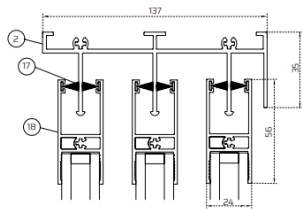

VESTA-HB VETRO TEMPERATO TRASPARENTE | 4+12+4 MM

SEZIONI:

3 BINARI

4 BINARI

5 BINARI

SOGLIA ALTA

SOGLIA BASSA

- 1 - PROFILO LATERALE
- 2 - PROFILO SUPERIORE
- 3 - PROFILO INFERIORE CON SOGLIA ALTA
- 4 - PROFILO INFERIORE CON SOGLIA BASSA
- 5 - PROFILO INVOLUCRO LATERALE
- 6 - SPAZZOLINO 48°550
- 7 - ADATTATORE PER SERRATURA A CHIAVE

- 8 - PROFILO MANIGLIA PER VETRO 8 MM
- 9 - TELAIO ANTA PER VETRO 8 MM
- 10 - COPERTURA TELAIO
- 11 - SPAZZOLINO 48°800
- 12 - GUARNIZIONE
- 13 - CLIP INFERIORI PLASTICA
- 14 - PROFILO SERRATURA VETRO 8 MM