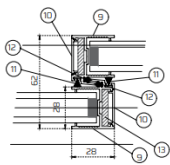

VESTA-HB VETRO TEMPERATO TRASPARENTE | 4+12+4 MM

SEZIONI:

3 BINARI

4 BINARI

5 BINARI

SOGLIA ALTA

SOGLIA BASSA

- 1 - PROFILO LATERALE
- 2 - PROFILO SUPERIORE
- 3 - PROFILO INFERIORE CON SOGLIA ALTA
- 4 - PROFILO INFERIORE CON SOGLIA BASSA
- 5 - PROFILO INVOLUCRO LATERALE
- 6 - SPAZZOLINO 48°550
- 7 - ADATTATORE PER SERRATURA A CHIAVE

- 8 - PROFILO MANIGLIA PER VETRO 8 MM
- 9 - TELAIO ANTA PER VETRO 8 MM
- 10 - COPERTURA TELAIO
- 11 - SPAZZOLINO 48°800
- 12 - GUARNIZIONE
- 13 - CLIP INFERIORI PLASTICA
- 14 - PROFILO SERRATURA VETRO 8 MM