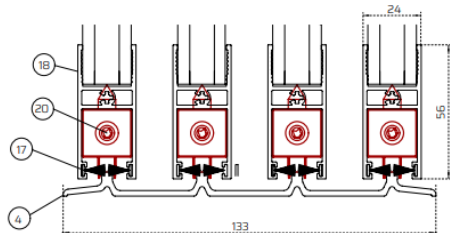

VESTA-HB VETRO TEMPERATO TRASPARENTE | 4+12+4 MM

SEZIONI:

3 BINARI

4 BINARI

5 BINARI

SOGLIA ALTA

SOGLIA BASSA

- 1 - PROFILO LATERALE
- 2 - PROFILO SUPERIORE
- 3 - PROFILO INFERIORE CON SOGLIA ALTA
- 4 - PROFILO INFERIORE CON SOGLIA BASSA
- 5 - PROFILO INVOLUCRO LATERALE
- 6 - SPAZZOLINO 48°550
- 7 - ADATTATORE PER SERRATURA A CHIAVE

- 8 - PROFILO MANIGLIA PER VETRO 8 MM
- 9 - TELAIO ANTA PER VETRO 8 MM
- 10 - COPERTURA TELAIO
- 11 - SPAZZOLINO 48°800
- 12 - GUARNIZIONE
- 13 - CLIP INFERIORI PLASTICA
- 14 - PROFILO SERRATURA VETRO 8 MM