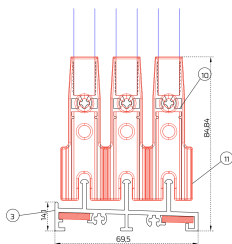

VESTA-10 VETRO TEMPERATO TRASPARENTE | 10 MM

SEZIONI:

3 BINARI

4 BINARI

5 BINARI

- 1 - PROFILO LATERALE
- 2 - PROFILO SUPERIORE
- 3 - PROFILO INFERIORE
- 4 - PROFILO LATERALE
- 5 - SPAZZOLINO 48°550
- 6 - PROFILO DELLA MANIGLIA A DOPPIO LATO PER 10 MM