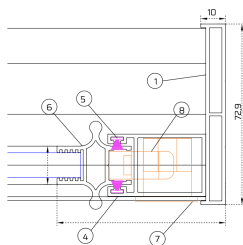

VESTA-10 VETRO TEMPERATO TRASPARENTE | 10 MM

SEZIONI:

3 BINARI

4 BINARI

5 BINARI

- 1 - PROFILO LATERALE
- 2 - PROFILO SUPERIORE
- 3 - PROFILO INFERIORE
- 4 - PROFILO LATERALE
- 5 - SPAZZOLINO 48°550
- 6 - PROFILO DELLA MANIGLIA A DOPPIO LATO PER 10 MM