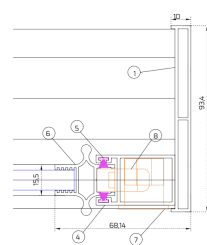

VESTA-10 VETRO TEMPERATO TRASPARENTE | 10 MM

SEZIONI:

3 BINARI

4 BINARI

5 BINARI

- 1 - PROFILO LATERALE
- 2 - PROFILO SUPERIORE
- 3 - PROFILO INFERIORE
- 4 - PROFILO LATERALE
- 5 - SPAZZOLINO 48°550
- 6 - PROFILO DELLA MANIGLIA A DOPPIO LATO PER 10 MM