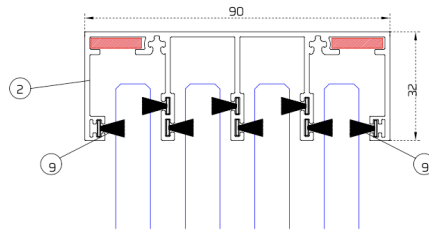

VESTA-10 VETRO TEMPERATO TRASPARENTE | 10 MM

SEZIONI:

3 BINARI

4 BINARI

5 BINARI

- 1 - PROFILO LATERALE
- 2 - PROFILO SUPERIORE
- 3 - PROFILO INFERIORE
- 4 - PROFILO LATERALE
- 5 - SPAZZOLINO 48°550
- 6 - PROFILO DELLA MANIGLIA A DOPPIO LATO PER 10 MM