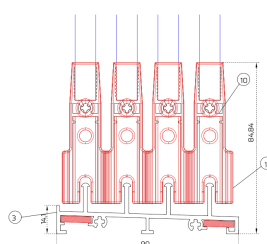

VESTA-10 VETRO TEMPERATO TRASPARENTE | 10 MM

SEZIONI:

3 BINARI

4 BINARI

5 BINARI

- 1 - PROFILO LATERALE
- 2 - PROFILO SUPERIORE
- 3 - PROFILO INFERIORE
- 4 - PROFILO LATERALE
- 5 - SPAZZOLINO 48°550
- 6 - PROFILO DELLA MANIGLIA A DOPPIO LATO PER 10 MM