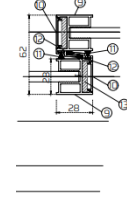

VESTA-8 VETRO TEMPERATO TRASPARENTE | 8 MM

SEZIONI: