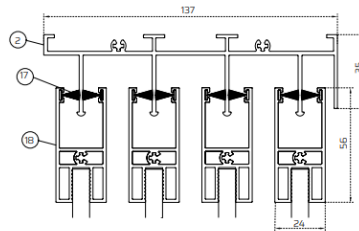

INFORMAZIONI TECNICHE:

	VESTA-8	VESTA-HB	VESTA-10
TIPO VETRO	TEMPERATO 8 MM	TEMPERATO 4+12+4 MM	TEMPERATO 10 MM
N° BINARI	3 4 5	3 4 5	3 4 5
N° MAX ANTE	10	10	10
L MAX VETRATA	12 m	12 m	12 m
COLORE VETRO	TRASP. SATINATO COLORATO	TRASP. SATINATO COLORATO	TRASP. SATINATO COLORATO
SISTEMA DI CHIUSURA	LATERALE CENTRALE	LATERALE CENTRALE	LATERALE CENTRALE
REGOLAZIONE H ANTA	±0,5 mm	±0,5 mm	±0,5 mm
REGOLAZIONE L ANTA	±1 cm	±1 cm	±1 cm
PANNELLI SOLO VETRO	NO	NO	SI
METODI DI APPLICAZIONE	FLAT L U	FLAT L U	FLAT L U
DIMENSIONI PANNELLO	350 mm < L < 1200 mm 400 mm < H < 2800 mm	350 mm < L < 1200 mm 400 mm < H < 2800 mm	350 mm < L < 1200 mm 400 mm < H < 2500 mm

CONFIGURAZIONI:

COLORI DI SERIE:

I colori sono disponibili con finitura liscia o ruvida, da specificare al momento dell'ordine.

VESTA-8 VETRO TEMPERATO TRASPARENTE | 8 MM

SEZIONI:

SOGLIA ALTA

SOGLIA BASSA

- 1 - PROFILO LATERALE
- 2 - PROFILO SUPERIORE
- 3 - PROFILO INFERIORE CON SOGLIA ALTA
- 4 - PROFILO INFERIORE CON SOGLIA BASSA
- 5 - PROFILO INVOLUCRO LATERALE
- 6 - SPAZZOLINO 48*550
- 7 - ADATTATORE PER SERRATURA A CHIAVE

- 8 - PROFILO MANIGLIA PER VETRO 8 MM
- 9 - TELAIO ANTA PER VETRO 8 MM
- 10 - COPERTURA TELAIO
- 11 - SPAZZOLINO 48*800
- 12 - GUARNIZIONE
- 13 - CLIP INFERIORI PLASTICA
- 14 - PROFILO SERRATURA VETRO 8 MM