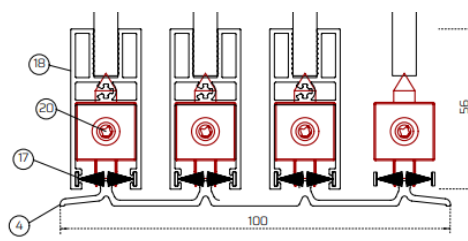

CONFIGURAZIONI:

COLORI DI SERIE:

I colori sono disponibili con finitura liscia o ruvida, da specificare al momento dell'ordine.

VESTA-8 VETRO TEMPERATO TRASPARENTE | 8 MM

SEZIONI:

SOGLIA ALTA

SOGLIA BASSA

- 1 - PROFILO LATERALE
- 2 - PROFILO SUPERIORE
- 3 - PROFILO INFERIORE CON SOGLIA ALTA
- 4 - PROFILO INFERIORE CON SOGLIA BASSA
- 5 - PROFILO INVOLUCRO LATERALE
- 6 - SPAZZOLINO 48*550
- 7 - ADATTATORE PER SERRATURA A CHIAVE

- 8 - PROFILO MANIGLIA PER VETRO 8 MM
- 9 - TELAIO ANTA PER VETRO 8 MM
- 10 - COPERTURA TELAIO
- 11 - SPAZZOLINO 48*800
- 12 - GUARNIZIONE
- 13 - CLIP INFERIORI PLASTICA
- 14 - PROFILO SERRATURA VETRO 8 MM