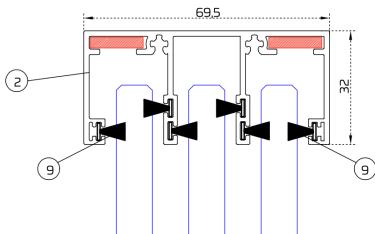

VESTA-10 VETRO TEMPERATO TRASPARENTE | 10 MM

SEZIONI:

3 BINARI

4 BINARI

5 BINARI

- 1 - PROFILO LATERALE
- 2 - PROFILO SUPERIORE
- 3 - PROFILO INFERIORE
- 4 - PROFILO LATERALE
- 5 - SPAZZOLINO 48°550
- 6 - PROFILO DELLA MANIGLIA A DOPPIO LATO PER 10 MM