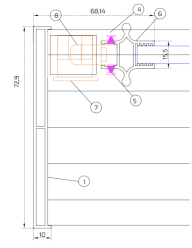

VESTA-10 VETRO TEMPERATO TRASPARENTE | 10 MM

SEZIONI:

3 BINARI

4 BINARI

5 BINARI

- 1 - PROFILO LATERALE
- 2 - PROFILO SUPERIORE
- 3 - PROFILO INFERIORE
- 4 - PROFILO LATERALE
- 5 - SPAZZOLINO 48°550
- 6 - PROFILO DELLA MANIGLIA A DOPPIO LATO PER 10 MM