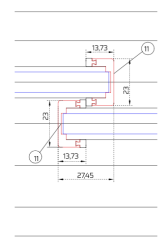

VESTA-10 VETRO TEMPERATO TRASPARENTE | 10 MM

SEZIONI:

3 BINARI

4 BINARI

5 BINARI

- 1 - PROFILO LATERALE
- 2 - PROFILO SUPERIORE
- 3 - PROFILO INFERIORE
- 4 - PROFILO LATERALE
- 5 - SPAZZOLINO 48°550
- 6 - PROFILO DELLA MANIGLIA A DOPPIO LATO PER 10 MM