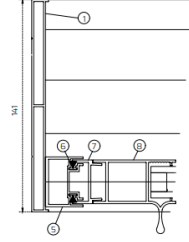

VESTA-HB VETRO TEMPERATO TRASPARENTE | 4+12+4 MM

SEZIONI:

3 BINARI

4 BINARI

5 BINARI

SOGLIA ALTA

SOGLIA BASSA

- 1 - PROFILO LATERALE
- 2 - PROFILO SUPERIORE
- 3 - PROFILO INFERIORE CON SOGLIA ALTA
- 4 - PROFILO INFERIORE CON SOGLIA BASSA
- 5 - PROFILO INVOLUCRO LATERALE
- 6 - SPAZZOLINO 48°550
- 7 - ADATTATORE PER SERRATURA A CHIAVE

- 8 - PROFILO MANIGLIA PER VETRO 8 MM
- 9 - TELAIO ANTA PER VETRO 8 MM
- 10 - COPERTURA TELAIO
- 11 - SPAZZOLINO 48°800
- 12 - GUARNIZIONE
- 13 - CLIP INFERIORI PLASTICA
- 14 - PROFILO SERRATURA VETRO 8 MM