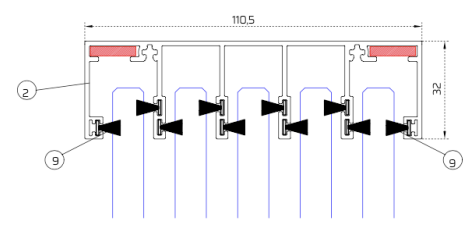

VESTA-10 VETRO TEMPERATO TRASPARENTE | 10 MM

SEZIONI:

3 BINARI

4 BINARI

5 BINARI

- 1 - PROFILO LATERALE
- 2 - PROFILO SUPERIORE
- 3 - PROFILO INFERIORE
- 4 - PROFILO LATERALE
- 5 - SPAZZOLINO 48°550
- 6 - PROFILO DELLA MANIGLIA A DOPPIO LATO PER 10 MM