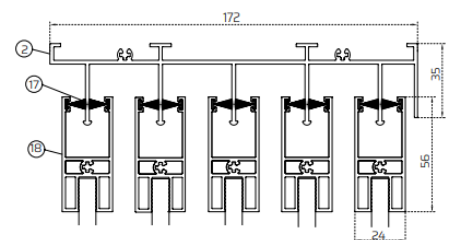

INFORMAZIONI TECNICHE:

	VESTA-8	VESTA-HB	VESTA-10
TIPO VETRO	TEMPERATO 8 MM	TEMPERATO 4+12+4 MM	TEMPERATO 10 MM
N° BINARI	3 4 5	3 4 5	3 4 5
N° MAX ANTE	10	10	10
L MAX VETRATA	12 m	12 m	12 m
COLORE VETRO	TRASP. SATINATO COLORATO	TRASP. SATINATO COLORATO	TRASP. SATINATO COLORATO
SISTEMA DI CHIUSURA	LATERALE CENTRALE	LATERALE CENTRALE	LATERALE CENTRALE
REGOLAZIONE H ANTA	±0,5 mm	±0,5 mm	±0,5 mm
REGOLAZIONE L ANTA	±1 cm	±1 cm	±1 cm
PANNELLI SOLO VETRO	NO	NO	SI
METODI DI APPLICAZIONE	FLAT L U	FLAT L U	FLAT L U
DIMENSIONI PANNELLO	350 mm < L < 1200 mm 400 mm < H < 2800 mm	350 mm < L < 1200 mm 400 mm < H < 2800 mm	350 mm < L < 1200 mm 400 mm < H < 2500 mm

CONFIGURAZIONI:

COLORI DI SERIE:

I colori sono disponibili con finitura liscia o ruvida, da specificare al momento dell'ordine.

VESTA-8 VETRO TEMPERATO TRASPARENTE | 8 MM

SEZIONI:

SOGLIA ALTA

SOGLIA BASSA

- 1 - PROFILO LATERALE
- 2 - PROFILO SUPERIORE
- 3 - PROFILO INFERIORE CON SOGLIA ALTA
- 4 - PROFILO INFERIORE CON SOGLIA BASSA
- 5 - PROFILO INVOLUCRO LATERALE
- 6 - SPAZZOLINO 48*550
- 7 - ADATTATORE PER SERRATURA A CHIAVE

- 8 - PROFILO MANIGLIA PER VETRO 8 MM
- 9 - TELAIO ANTA PER VETRO 8 MM
- 10 - COPERTURA TELAIO
- 11 - SPAZZOLINO 48*800
- 12 - GUARNIZIONE
- 13 - CLIP INFERIORI PLASTICA
- 14 - PROFILO SERRATURA VETRO 8 MM