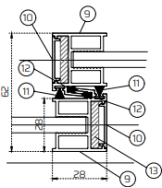

VESTA-8 VETRO TEMPERATO TRASPARENTE | 8 MM

SEZIONI: