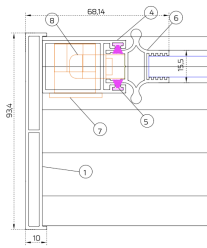

VESTA-10 VETRO TEMPERATO TRASPARENTE | 10 MM

SEZIONI:

3 BINARI

4 BINARI

5 BINARI

- 1 - PROFILO LATERALE
- 2 - PROFILO SUPERIORE
- 3 - PROFILO INFERIORE
- 4 - PROFILO LATERALE
- 5 - SPAZZOLINO 48°550
- 6 - PROFILO DELLA MANIGLIA A DOPPIO LATO PER 10 MM