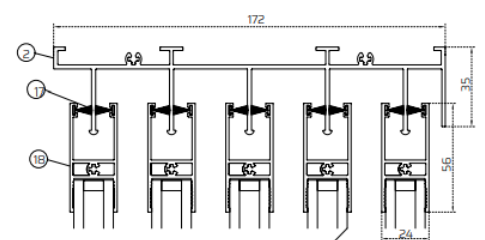

VESTA-HB VETRO TEMPERATO TRASPARENTE | 4+12+4 MM

SEZIONI:

3 BINARI

4 BINARI

5 BINARI

SOGLIA ALTA

SOGLIA BASSA

- 1 - PROFILO LATERALE
- 2 - PROFILO SUPERIORE
- 3 - PROFILO INFERIORE CON SOGLIA ALTA
- 4 - PROFILO INFERIORE CON SOGLIA BASSA
- 5 - PROFILO INVOLUCRO LATERALE
- 6 - SPAZZOLINO 48°550
- 7 - ADATTATORE PER SERRATURA A CHIAVE

- 8 - PROFILO MANIGLIA PER VETRO 8 MM
- 9 - TELAIO ANTA PER VETRO 8 MM
- 10 - COPERTURA TELAIO
- 11 - SPAZZOLINO 48°800
- 12 - GUARNIZIONE
- 13 - CLIP INFERIORI PLASTICA
- 14 - PROFILO SERRATURA VETRO 8 MM