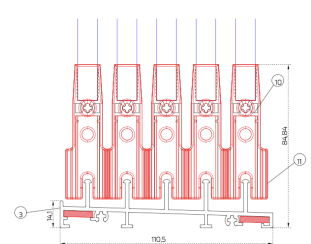

VESTA-10 VETRO TEMPERATO TRASPARENTE | 10 MM

SEZIONI:

3 BINARI

4 BINARI

5 BINARI

- 1 - PROFILO LATERALE
- 2 - PROFILO SUPERIORE
- 3 - PROFILO INFERIORE
- 4 - PROFILO LATERALE
- 5 - SPAZZOLINO 48°550
- 6 - PROFILO DELLA MANIGLIA A DOPPIO LATO PER 10 MM