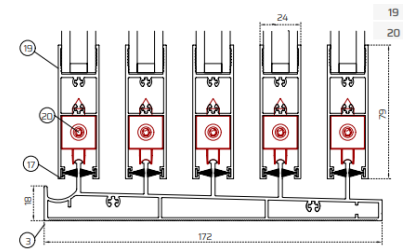

VESTA-HB VETRO TEMPERATO TRASPARENTE | 4+12+4 MM

SEZIONI:

3 BINARI

4 BINARI

5 BINARI

SOGLIA ALTA

SOGLIA BASSA

- 1 - PROFILO LATERALE
- 2 - PROFILO SUPERIORE
- 3 - PROFILO INFERIORE CON SOGLIA ALTA
- 4 - PROFILO INFERIORE CON SOGLIA BASSA
- 5 - PROFILO INVOLUCRO LATERALE
- 6 - SPAZZOLINO 48°550
- 7 - ADATTATORE PER SERRATURA A CHIAVE

- 8 - PROFILO MANIGLIA PER VETRO 8 MM
- 9 - TELAIO ANTA PER VETRO 8 MM
- 10 - COPERTURA TELAIO
- 11 - SPAZZOLINO 48°800
- 12 - GUARNIZIONE
- 13 - CLIP INFERIORI PLASTICA
- 14 - PROFILO SERRATURA VETRO 8 MM