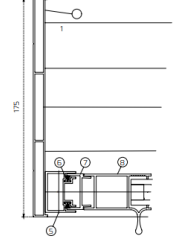

VESTA-HB VETRO TEMPERATO TRASPARENTE | 4+12+4 MM

SEZIONI:

3 BINARI

4 BINARI

5 BINARI

SOGLIA ALTA

SOGLIA BASSA

- 1 - PROFILO LATERALE
- 2 - PROFILO SUPERIORE
- 3 - PROFILO INFERIORE CON SOGLIA ALTA
- 4 - PROFILO INFERIORE CON SOGLIA BASSA
- 5 - PROFILO INVOLUCRO LATERALE
- 6 - SPAZZOLINO 48°550
- 7 - ADATTATORE PER SERRATURA A CHIAVE

- 8 - PROFILO MANIGLIA PER VETRO 8 MM
- 9 - TELAIO ANTA PER VETRO 8 MM
- 10 - COPERTURA TELAIO
- 11 - SPAZZOLINO 48°800
- 12 - GUARNIZIONE
- 13 - CLIP INFERIORI PLASTICA
- 14 - PROFILO SERRATURA VETRO 8 MM