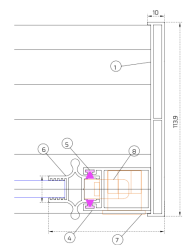

VESTA-10 VETRO TEMPERATO TRASPARENTE | 10 MM

SEZIONI:

3 BINARI

4 BINARI

5 BINARI

- 1 - PROFILO LATERALE
- 2 - PROFILO SUPERIORE
- 3 - PROFILO INFERIORE
- 4 - PROFILO LATERALE
- 5 - SPAZZOLINO 48°550
- 6 - PROFILO DELLA MANIGLIA A DOPPIO LATO PER 10 MM