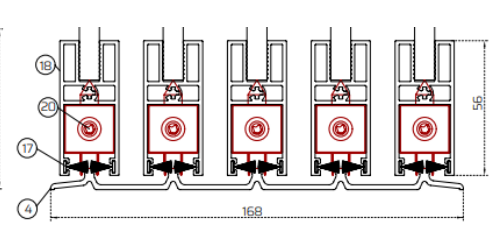

INFORMAZIONI TECNICHE:

	VESTA-8	VESTA-HB	VESTA-10
TIPO VETRO	TEMPERATO 8 MM	TEMPERATO 4+12+4 MM	TEMPERATO 10 MM
N° BINARI	3 4 5	3 4 5	3 4 5
N° MAX ANTE	10	10	10
L MAX VETRATA	12 m	12 m	12 m
COLORE VETRO	TRASP. SATINATO COLORATO	TRASP. SATINATO COLORATO	TRASP. SATINATO COLORATO
SISTEMA DI CHIUSURA	LATERALE CENTRALE	LATERALE CENTRALE	LATERALE CENTRALE
REGOLAZIONE H ANTA	±0,5 mm	±0,5 mm	±0,5 mm
REGOLAZIONE L ANTA	±1 cm	±1 cm	±1 cm
PANNELLI SOLO VETRO	NO	NO	SI
METODI DI APPLICAZIONE	FLAT L U	FLAT L U	FLAT L U
DIMENSIONI PANNELLO	350 mm < L < 1200 mm 400 mm < H < 2800 mm	350 mm < L < 1200 mm 400 mm < H < 2800 mm	350 mm < L < 1200 mm 400 mm < H < 2500 mm

CONFIGURAZIONI:

COLORI DI SERIE:

I colori sono disponibili con finitura liscia o ruvida, da specificare al momento dell'ordine.

VESTA-8 VETRO TEMPERATO TRASPARENTE | 8 MM

SEZIONI:

SOGLIA ALTA

SOGLIA BASSA

- 1 - PROFILO LATERALE
- 2 - PROFILO SUPERIORE
- 3 - PROFILO INFERIORE CON SOGLIA ALTA
- 4 - PROFILO INFERIORE CON SOGLIA BASSA
- 5 - PROFILO INVOLUCRO LATERALE
- 6 - SPAZZOLINO 48*550
- 7 - ADATTATORE PER SERRATURA A CHIAVE

- 8 - PROFILO MANIGLIA PER VETRO 8 MM
- 9 - TELAIO ANTA PER VETRO 8 MM
- 10 - COPERTURA TELAIO
- 11 - SPAZZOLINO 48*800
- 12 - GUARNIZIONE
- 13 - CLIP INFERIORI PLASTICA
- 14 - PROFILO SERRATURA VETRO 8 MM