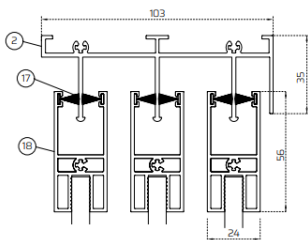

INFORMAZIONI TECNICHE:

	VESTA-8	VESTA-HB	VESTA-10
TIPO VETRO	TEMPERATO 8 MM	TEMPERATO 4+12+4 MM	TEMPERATO 10 MM
N° BINARI	3 4 5	3 4 5	3 4 5
N° MAX ANTE	10	10	10
L MAX VETRATA	12 m	12 m	12 m
COLORE VETRO	TRASP. SATINATO COLORATO	TRASP. SATINATO COLORATO	TRASP. SATINATO COLORATO
SISTEMA DI CHIUSURA	LATERALE CENTRALE	LATERALE CENTRALE	LATERALE CENTRALE
REGOLAZIONE H ANTA	±0,5 mm	±0,5 mm	±0,5 mm
REGOLAZIONE L ANTA	±1 cm	±1 cm	±1 cm
PANNELLI SOLO VETRO	NO	NO	SI
METODI DI APPLICAZIONE	FLAT L U	FLAT L U	FLAT L U
DIMENSIONI PANNELLO	350 mm < L < 1200 mm 400 mm < H < 2800 mm	350 mm < L < 1200 mm 400 mm < H < 2800 mm	350 mm < L < 1200 mm 400 mm < H < 2500 mm

CONFIGURAZIONI:

COLORI DI SERIE:

I colori sono disponibili con finitura liscia o ruvida, da specificare al momento dell'ordine.

VESTA-8 VETRO TEMPERATO TRASPARENTE | 8 MM

SEZIONI:

SOGLIA ALTA

SOGLIA BASSA

- 1 - PROFILO LATERALE
- 2 - PROFILO SUPERIORE
- 3 - PROFILO INFERIORE CON SOGLIA ALTA
- 4 - PROFILO INFERIORE CON SOGLIA BASSA
- 5 - PROFILO INVOLUCRO LATERALE
- 6 - SPAZZOLINO 48*550
- 7 - ADATTATORE PER SERRATURA A CHIAVE

- 8 - PROFILO MANIGLIA PER VETRO 8 MM
- 9 - TELAIO ANTA PER VETRO 8 MM
- 10 - COPERTURA TELAIO
- 11 - SPAZZOLINO 48*800
- 12 - GUARNIZIONE
- 13 - CLIP INFERIORI PLASTICA
- 14 - PROFILO SERRATURA VETRO 8 MM