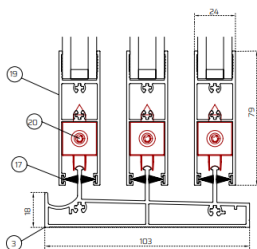

VESTA-HB VETRO TEMPERATO TRASPARENTE | 4+12+4 MM

SEZIONI:

3 BINARI

4 BINARI

5 BINARI

SOGLIA ALTA

SOGLIA BASSA

- 1 - PROFILO LATERALE
- 2 - PROFILO SUPERIORE
- 3 - PROFILO INFERIORE CON SOGLIA ALTA
- 4 - PROFILO INFERIORE CON SOGLIA BASSA
- 5 - PROFILO INVOLUCRO LATERALE
- 6 - SPAZZOLINO 48°550
- 7 - ADATTATORE PER SERRATURA A CHIAVE

- 8 - PROFILO MANIGLIA PER VETRO 8 MM
- 9 - TELAIO ANTA PER VETRO 8 MM
- 10 - COPERTURA TELAIO
- 11 - SPAZZOLINO 48°800
- 12 - GUARNIZIONE
- 13 - CLIP INFERIORI PLASTICA
- 14 - PROFILO SERRATURA VETRO 8 MM

VESTA-10 VETRO TEMPERATO TRASPARENTE | 10 MM

SEZIONI:

3 BINARI

4 BINARI

5 BINARI

- 1 - PROFILO LATERALE
- 2 - PROFILO SUPERIORE
- 3 - PROFILO INFERIORE
- 4 - PROFILO LATERALE
- 5 - SPAZZOLINO 48°550
- 6 - PROFILO DELLA MANIGLIA A DOPPIO LATO PER 10 MM