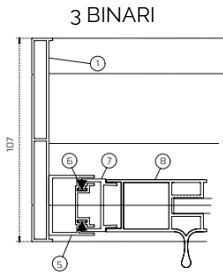

INFORMAZIONI TECNICHE:

	VESTA-8	VESTA-HB	VESTA-10
TIPO VETRO	TEMPERATO 8 MM	TEMPERATO 4+12+4 MM	TEMPERATO 10 MM
N° BINARI	3 4 5	3 4 5	3 4 5
N° MAX ANTE	10	10	10
L MAX VETRATA	12 m	12 m	12 m
COLORE VETRO	TRASP. SATINATO COLORATO	TRASP. SATINATO COLORATO	TRASP. SATINATO COLORATO
SISTEMA DI CHIUSURA	LATERALE CENTRALE	LATERALE CENTRALE	LATERALE CENTRALE
REGOLAZIONE H ANTA	±0,5 mm	±0,5 mm	±0,5 mm
REGOLAZIONE L ANTA	±1 cm	±1 cm	±1 cm
PANNELLI SOLO VETRO	NO	NO	SI
METODI DI APPLICAZIONE	FLAT L U	FLAT L U	FLAT L U
DIMENSIONI PANNELLO	350 mm < L < 1200 mm 400 mm < H < 2800 mm	350 mm < L < 1200 mm 400 mm < H < 2800 mm	350 mm < L < 1200 mm 400 mm < H < 2500 mm

CONFIGURAZIONI:

COLORI DI SERIE:

I colori sono disponibili con finitura liscia o ruvida, da specificare al momento dell'ordine.

VESTA-8 VETRO TEMPERATO TRASPARENTE | 8 MM

SEZIONI:

SOGLIA ALTA

SOGLIA BASSA

- 1 - PROFILO LATERALE
- 2 - PROFILO SUPERIORE
- 3 - PROFILO INFERIORE CON SOGLIA ALTA
- 4 - PROFILO INFERIORE CON SOGLIA BASSA
- 5 - PROFILO INVOLUCRO LATERALE
- 6 - SPAZZOLINO 48*550
- 7 - ADATTATORE PER SERRATURA A CHIAVE

- 8 - PROFILO MANIGLIA PER VETRO 8 MM
- 9 - TELAIO ANTA PER VETRO 8 MM
- 10 - COPERTURA TELAIO
- 11 - SPAZZOLINO 48*800
- 12 - GUARNIZIONE
- 13 - CLIP INFERIORI PLASTICA
- 14 - PROFILO SERRATURA VETRO 8 MM