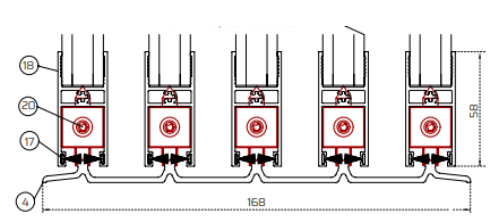

VESTA-HB VETRO TEMPERATO TRASPARENTE | 4+12+4 MM

SEZIONI:

3 BINARI

4 BINARI

5 BINARI

SOGLIA ALTA

SOGLIA BASSA

- 1 - PROFILO LATERALE
- 2 - PROFILO SUPERIORE
- 3 - PROFILO INFERIORE CON SOGLIA ALTA
- 4 - PROFILO INFERIORE CON SOGLIA BASSA
- 5 - PROFILO INVOLUCRO LATERALE
- 6 - SPAZZOLINO 48°550
- 7 - ADATTATORE PER SERRATURA A CHIAVE

- 8 - PROFILO MANIGLIA PER VETRO 8 MM
- 9 - TELAIO ANTA PER VETRO 8 MM
- 10 - COPERTURA TELAIO
- 11 - SPAZZOLINO 48°800
- 12 - GUARNIZIONE
- 13 - CLIP INFERIORI PLASTICA
- 14 - PROFILO SERRATURA VETRO 8 MM