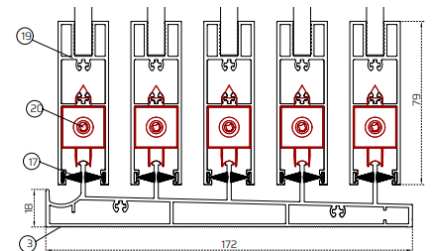

INFORMAZIONI TECNICHE:

	VESTA-8	VESTA-HB	VESTA-10
TIPO VETRO	TEMPERATO 8 MM	TEMPERATO 4+12+4 MM	TEMPERATO 10 MM
N° BINARI	3 4 5	3 4 5	3 4 5
N° MAX ANTE	10	10	10
L MAX VETRATA	12 m	12 m	12 m
COLORE VETRO	TRASP. SATINATO COLORATO	TRASP. SATINATO COLORATO	TRASP. SATINATO COLORATO
SISTEMA DI CHIUSURA	LATERALE CENTRALE	LATERALE CENTRALE	LATERALE CENTRALE
REGOLAZIONE H ANTA	±0,5 mm	±0,5 mm	±0,5 mm
REGOLAZIONE L ANTA	±1 cm	±1 cm	±1 cm
PANNELLI SOLO VETRO	NO	NO	SI
METODI DI APPLICAZIONE	FLAT L U	FLAT L U	FLAT L U
DIMENSIONI PANNELLO	350 mm < L < 1200 mm 400 mm < H < 2800 mm	350 mm < L < 1200 mm 400 mm < H < 2800 mm	350 mm < L < 1200 mm 400 mm < H < 2500 mm

CONFIGURAZIONI:

COLORI DI SERIE:

I colori sono disponibili con finitura liscia o ruvida, da specificare al momento dell'ordine.

VESTA-8 VETRO TEMPERATO TRASPARENTE | 8 MM

SEZIONI:

SOGLIA ALTA

SOGLIA BASSA

- 1 - PROFILO LATERALE
- 2 - PROFILO SUPERIORE
- 3 - PROFILO INFERIORE CON SOGLIA ALTA
- 4 - PROFILO INFERIORE CON SOGLIA BASSA
- 5 - PROFILO INVOLUCRO LATERALE
- 6 - SPAZZOLINO 48*550
- 7 - ADATTATORE PER SERRATURA A CHIAVE

- 8 - PROFILO MANIGLIA PER VETRO 8 MM
- 9 - TELAIO ANTA PER VETRO 8 MM
- 10 - COPERTURA TELAIO
- 11 - SPAZZOLINO 48*800
- 12 - GUARNIZIONE
- 13 - CLIP INFERIORI PLASTICA
- 14 - PROFILO SERRATURA VETRO 8 MM