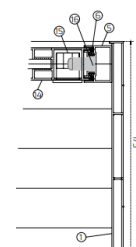

INFORMAZIONI TECNICHE:

	VESTA-8	VESTA-HB	VESTA-10
TIPO VETRO	TEMPERATO 8 MM	TEMPERATO 4+12+4 MM	TEMPERATO 10 MM
N° BINARI	3 4 5	3 4 5	3 4 5
N° MAX ANTE	10	10	10
L MAX VETRATA	12 m	12 m	12 m
COLORE VETRO	TRASP. SATINATO COLORATO	TRASP. SATINATO COLORATO	TRASP. SATINATO COLORATO
SISTEMA DI CHIUSURA	LATERALE CENTRALE	LATERALE CENTRALE	LATERALE CENTRALE
REGOLAZIONE H ANTA	±0,5 mm	±0,5 mm	±0,5 mm
REGOLAZIONE L ANTA	±1 cm	±1 cm	±1 cm
PANNELLI SOLO VETRO	NO	NO	SI
METODI DI APPLICAZIONE	FLAT L U	FLAT L U	FLAT L U
DIMENSIONI PANNELLO	350 mm < L < 1200 mm 400 mm < H < 2800 mm	350 mm < L < 1200 mm 400 mm < H < 2800 mm	350 mm < L < 1200 mm 400 mm < H < 2500 mm

CONFIGURAZIONI:

COLORI DI SERIE:

I colori sono disponibili con finitura liscia o ruvida, da specificare al momento dell'ordine.

VESTA-8 VETRO TEMPERATO TRASPARENTE | 8 MM

SEZIONI:

SOGLIA ALTA

SOGLIA BASSA

- 1 - PROFILO LATERALE
- 2 - PROFILO SUPERIORE
- 3 - PROFILO INFERIORE CON SOGLIA ALTA
- 4 - PROFILO INFERIORE CON SOGLIA BASSA
- 5 - PROFILO INVOLUCRO LATERALE
- 6 - SPAZZOLINO 48*550
- 7 - ADATTATORE PER SERRATURA A CHIAVE

- 8 - PROFILO MANIGLIA PER VETRO 8 MM
- 9 - TELAIO ANTA PER VETRO 8 MM
- 10 - COPERTURA TELAIO
- 11 - SPAZZOLINO 48*800
- 12 - GUARNIZIONE
- 13 - CLIP INFERIORI PLASTICA
- 14 - PROFILO SERRATURA VETRO 8 MM