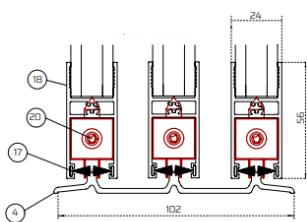

VESTA-HB VETRO TEMPERATO TRASPARENTE | 4+12+4 MM

SEZIONI:

3 BINARI

4 BINARI

5 BINARI

SOGLIA ALTA

SOGLIA BASSA

- 1 - PROFILO LATERALE
- 2 - PROFILO SUPERIORE
- 3 - PROFILO INFERIORE CON SOGLIA ALTA
- 4 - PROFILO INFERIORE CON SOGLIA BASSA
- 5 - PROFILO INVOLUCRO LATERALE
- 6 - SPAZZOLINO 48°550
- 7 - ADATTATORE PER SERRATURA A CHIAVE

- 8 - PROFILO MANIGLIA PER VETRO 8 MM
- 9 - TELAIO ANTA PER VETRO 8 MM
- 10 - COPERTURA TELAIO
- 11 - SPAZZOLINO 48°800
- 12 - GUARNIZIONE
- 13 - CLIP INFERIORI PLASTICA
- 14 - PROFILO SERRATURA VETRO 8 MM