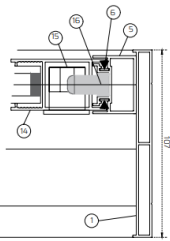

VESTA-HB VETRO TEMPERATO TRASPARENTE | 4+12+4 MM

SEZIONI:

3 BINARI

4 BINARI

5 BINARI

SOGLIA ALTA

SOGLIA BASSA

- 1 - PROFILO LATERALE
- 2 - PROFILO SUPERIORE
- 3 - PROFILO INFERIORE CON SOGLIA ALTA
- 4 - PROFILO INFERIORE CON SOGLIA BASSA
- 5 - PROFILO INVOLUCRO LATERALE
- 6 - SPAZZOLINO 48°550
- 7 - ADATTATORE PER SERRATURA A CHIAVE

- 8 - PROFILO MANIGLIA PER VETRO 8 MM
- 9 - TELAIO ANTA PER VETRO 8 MM
- 10 - COPERTURA TELAIO
- 11 - SPAZZOLINO 48°800
- 12 - GUARNIZIONE
- 13 - CLIP INFERIORI PLASTICA
- 14 - PROFILO SERRATURA VETRO 8 MM