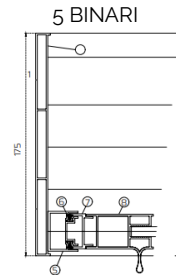

INFORMAZIONI TECNICHE:

	VESTA-8	VESTA-HB	VESTA-10
TIPO VETRO	TEMPERATO 8 MM	TEMPERATO 4+12+4 MM	TEMPERATO 10 MM
N° BINARI	3 4 5	3 4 5	3 4 5
N° MAX ANTE	10	10	10
L MAX VETRATA	12 m	12 m	12 m
COLORE VETRO	TRASP. SATINATO COLORATO	TRASP. SATINATO COLORATO	TRASP. SATINATO COLORATO
SISTEMA DI CHIUSURA	LATERALE CENTRALE	LATERALE CENTRALE	LATERALE CENTRALE
REGOLAZIONE H ANTA	±0,5 mm	±0,5 mm	±0,5 mm
REGOLAZIONE L ANTA	±1 cm	±1 cm	±1 cm
PANNELLI SOLO VETRO	NO	NO	SI
METODI DI APPLICAZIONE	FLAT L U	FLAT L U	FLAT L U
DIMENSIONI PANNELLO	350 mm < L < 1200 mm 400 mm < H < 2800 mm	350 mm < L < 1200 mm 400 mm < H < 2800 mm	350 mm < L < 1200 mm 400 mm < H < 2500 mm

CONFIGURAZIONI:

COLORI DI SERIE:

I colori sono disponibili con finitura liscia o ruvida, da specificare al momento dell'ordine.

VESTA-8 VETRO TEMPERATO TRASPARENTE | 8 MM

SEZIONI:

SOGLIA ALTA

SOGLIA BASSA

- 1 - PROFILO LATERALE
- 2 - PROFILO SUPERIORE
- 3 - PROFILO INFERIORE CON SOGLIA ALTA
- 4 - PROFILO INFERIORE CON SOGLIA BASSA
- 5 - PROFILO INVOLUCRO LATERALE
- 6 - SPAZZOLINO 48*550
- 7 - ADATTATORE PER SERRATURA A CHIAVE

- 8 - PROFILO MANIGLIA PER VETRO 8 MM
- 9 - TELAIO ANTA PER VETRO 8 MM
- 10 - COPERTURA TELAIO
- 11 - SPAZZOLINO 48*800
- 12 - GUARNIZIONE
- 13 - CLIP INFERIORI PLASTICA
- 14 - PROFILO SERRATURA VETRO 8 MM

VESTA-10 VETRO TEMPERATO TRASPARENTE | 10 MM

SEZIONI:

3 BINARI

4 BINARI

5 BINARI

- 1 - PROFILO LATERALE
- 2 - PROFILO SUPERIORE
- 3 - PROFILO INFERIORE
- 4 - PROFILO LATERALE
- 5 - SPAZZOLINO 48°550
- 6 - PROFILO DELLA MANIGLIA A DOPPIO LATO PER 10 MM