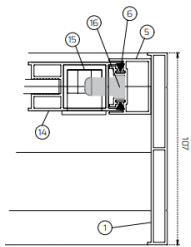

INFORMAZIONI TECNICHE:

	VESTA-8	VESTA-HB	VESTA-10
TIPO VETRO	TEMPERATO 8 MM	TEMPERATO 4+12+4 MM	TEMPERATO 10 MM
N° BINARI	3 4 5	3 4 5	3 4 5
N° MAX ANTE	10	10	10
L MAX VETRATA	12 m	12 m	12 m
COLORE VETRO	TRASP. SATINATO COLORATO	TRASP. SATINATO COLORATO	TRASP. SATINATO COLORATO
SISTEMA DI CHIUSURA	LATERALE CENTRALE	LATERALE CENTRALE	LATERALE CENTRALE
REGOLAZIONE H ANTA	±0,5 mm	±0,5 mm	±0,5 mm
REGOLAZIONE L ANTA	±1 cm	±1 cm	±1 cm
PANNELLI SOLO VETRO	NO	NO	SI
METODI DI APPLICAZIONE	FLAT L U	FLAT L U	FLAT L U
DIMENSIONI PANNELLO	350 mm < L < 1200 mm 400 mm < H < 2800 mm	350 mm < L < 1200 mm 400 mm < H < 2800 mm	350 mm < L < 1200 mm 400 mm < H < 2500 mm

CONFIGURAZIONI:

COLORI DI SERIE:

I colori sono disponibili con finitura liscia o ruvida, da specificare al momento dell'ordine.

VESTA-8 VETRO TEMPERATO TRASPARENTE | 8 MM

SEZIONI:

SOGLIA ALTA

SOGLIA BASSA

- 1 - PROFILO LATERALE
- 2 - PROFILO SUPERIORE
- 3 - PROFILO INFERIORE CON SOGLIA ALTA
- 4 - PROFILO INFERIORE CON SOGLIA BASSA
- 5 - PROFILO INVOLUCRO LATERALE
- 6 - SPAZZOLINO 48*550
- 7 - ADATTATORE PER SERRATURA A CHIAVE

- 8 - PROFILO MANIGLIA PER VETRO 8 MM
- 9 - TELAIO ANTA PER VETRO 8 MM
- 10 - COPERTURA TELAIO
- 11 - SPAZZOLINO 48*800
- 12 - GUARNIZIONE
- 13 - CLIP INFERIORI PLASTICA
- 14 - PROFILO SERRATURA VETRO 8 MM