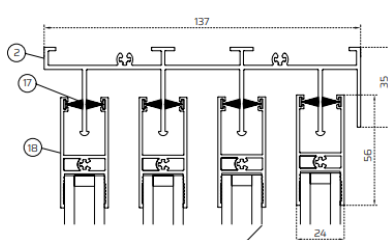

VESTA-HB VETRO TEMPERATO TRASPARENTE | 4+12+4 MM

SEZIONI:

3 BINARI

4 BINARI

5 BINARI

SOGLIA ALTA

SOGLIA BASSA

- 1 - PROFILO LATERALE
- 2 - PROFILO SUPERIORE
- 3 - PROFILO INFERIORE CON SOGLIA ALTA
- 4 - PROFILO INFERIORE CON SOGLIA BASSA
- 5 - PROFILO INVOLUCRO LATERALE
- 6 - SPAZZOLINO 48°550
- 7 - ADATTATORE PER SERRATURA A CHIAVE

- 8 - PROFILO MANIGLIA PER VETRO 8 MM
- 9 - TELAIO ANTA PER VETRO 8 MM
- 10 - COPERTURA TELAIO
- 11 - SPAZZOLINO 48°800
- 12 - GUARNIZIONE
- 13 - CLIP INFERIORI PLASTICA
- 14 - PROFILO SERRATURA VETRO 8 MM