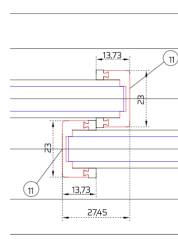

VESTA-10 VETRO TEMPERATO TRASPARENTE | 10 MM

SEZIONI:

3 BINARI

4 BINARI

5 BINARI

- 1 - PROFILO LATERALE
- 2 - PROFILO SUPERIORE
- 3 - PROFILO INFERIORE
- 4 - PROFILO LATERALE
- 5 - SPAZZOLINO 48°550
- 6 - PROFILO DELLA MANIGLIA A DOPPIO LATO PER 10 MM