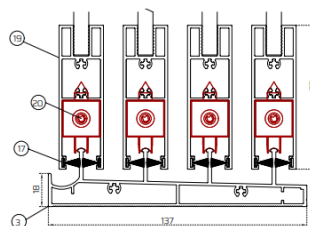

INFORMAZIONI TECNICHE:

	VESTA-8	VESTA-HB	VESTA-10
TIPO VETRO	TEMPERATO 8 MM	TEMPERATO 4+12+4 MM	TEMPERATO 10 MM
N° BINARI	3 4 5	3 4 5	3 4 5
N° MAX ANTE	10	10	10
L MAX VETRATA	12 m	12 m	12 m
COLORE VETRO	TRASP. SATINATO COLORATO	TRASP. SATINATO COLORATO	TRASP. SATINATO COLORATO
SISTEMA DI CHIUSURA	LATERALE CENTRALE	LATERALE CENTRALE	LATERALE CENTRALE
REGOLAZIONE H ANTA	±0,5 mm	±0,5 mm	±0,5 mm
REGOLAZIONE L ANTA	±1 cm	±1 cm	±1 cm
PANNELLI SOLO VETRO	NO	NO	SI
METODI DI APPLICAZIONE	FLAT L U	FLAT L U	FLAT L U
DIMENSIONI PANNELLO	350 mm < L < 1200 mm 400 mm < H < 2800 mm	350 mm < L < 1200 mm 400 mm < H < 2800 mm	350 mm < L < 1200 mm 400 mm < H < 2500 mm

CONFIGURAZIONI:

COLORI DI SERIE:

I colori sono disponibili con finitura liscia o ruvida, da specificare al momento dell'ordine.

VESTA-8 VETRO TEMPERATO TRASPARENTE | 8 MM

SEZIONI:

SOGLIA ALTA

SOGLIA BASSA

- 1 - PROFILO LATERALE
- 2 - PROFILO SUPERIORE
- 3 - PROFILO INFERIORE CON SOGLIA ALTA
- 4 - PROFILO INFERIORE CON SOGLIA BASSA
- 5 - PROFILO INVOLUCRO LATERALE
- 6 - SPAZZOLINO 48*550
- 7 - ADATTATORE PER SERRATURA A CHIAVE

- 8 - PROFILO MANIGLIA PER VETRO 8 MM
- 9 - TELAIO ANTA PER VETRO 8 MM
- 10 - COPERTURA TELAIO
- 11 - SPAZZOLINO 48*800
- 12 - GUARNIZIONE
- 13 - CLIP INFERIORI PLASTICA
- 14 - PROFILO SERRATURA VETRO 8 MM