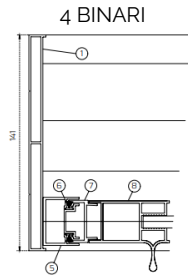

INFORMAZIONI TECNICHE:

	VESTA-8	VESTA-HB	VESTA-10
TIPO VETRO	TEMPERATO 8 MM	TEMPERATO 4+12+4 MM	TEMPERATO 10 MM
N° BINARI	3 4 5	3 4 5	3 4 5
N° MAX ANTE	10	10	10
L MAX VETRATA	12 m	12 m	12 m
COLORE VETRO	TRASP. SATINATO COLORATO	TRASP. SATINATO COLORATO	TRASP. SATINATO COLORATO
SISTEMA DI CHIUSURA	LATERALE CENTRALE	LATERALE CENTRALE	LATERALE CENTRALE
REGOLAZIONE H ANTA	±0,5 mm	±0,5 mm	±0,5 mm
REGOLAZIONE L ANTA	±1 cm	±1 cm	±1 cm
PANNELLI SOLO VETRO	NO	NO	SI
METODI DI APPLICAZIONE	FLAT L U	FLAT L U	FLAT L U
DIMENSIONI PANNELLO	350 mm < L < 1200 mm 400 mm < H < 2800 mm	350 mm < L < 1200 mm 400 mm < H < 2800 mm	350 mm < L < 1200 mm 400 mm < H < 2500 mm

CONFIGURAZIONI:

COLORI DI SERIE:

I colori sono disponibili con finitura liscia o ruvida, da specificare al momento dell'ordine.

VESTA-8 VETRO TEMPERATO TRASPARENTE | 8 MM

SEZIONI:

SOGLIA ALTA

SOGLIA BASSA

- 1 - PROFILO LATERALE
- 2 - PROFILO SUPERIORE
- 3 - PROFILO INFERIORE CON SOGLIA ALTA
- 4 - PROFILO INFERIORE CON SOGLIA BASSA
- 5 - PROFILO INVOLUCRO LATERALE
- 6 - SPAZZOLINO 48*550
- 7 - ADATTATORE PER SERRATURA A CHIAVE

- 8 - PROFILO MANIGLIA PER VETRO 8 MM
- 9 - TELAIO ANTA PER VETRO 8 MM
- 10 - COPERTURA TELAIO
- 11 - SPAZZOLINO 48*800
- 12 - GUARNIZIONE
- 13 - CLIP INFERIORI PLASTICA
- 14 - PROFILO SERRATURA VETRO 8 MM